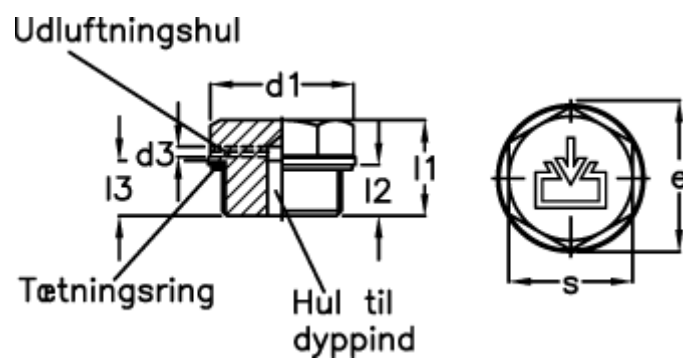

Varenummer: 20240558
Beskrivelse: E+G
Gevindprop GN 741-26-M20x1,5-ES-2

Mål

d1 = 26
d2 = M20x1,5
d3 = 2
d4 = M5
e = 24.3
l1 = 16.0
l2 = 8.5
s = 17